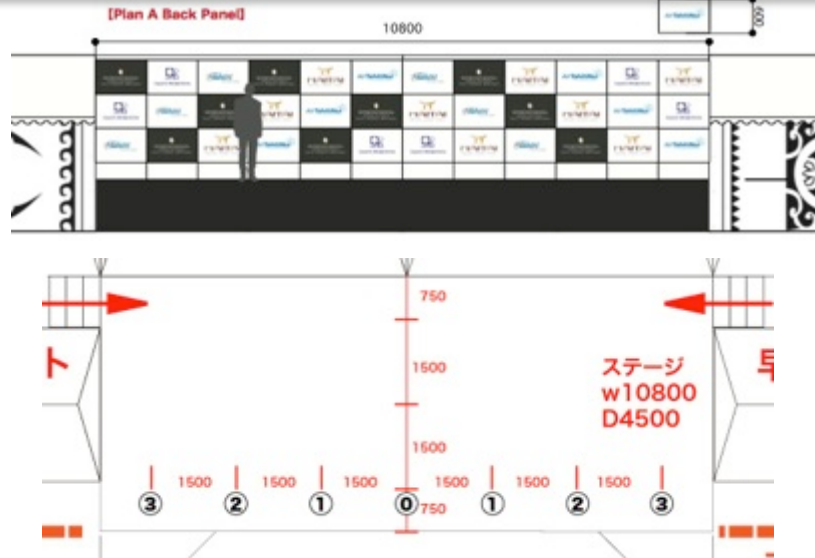

ステージスペック

教会ステージ

update:2013.01.22

- サイズ：
 W10,600 D5,600 H900
 ※場所：2F（屋内）
 ※楽屋：2、3F
 ※早替スペース有（ステージ裏）
 ※ステージ下利用可（1列目安）
 上手下手階段から降壇可

教会ステージ平面図 / 立面図

変更になる場合がございます。
 予めご了承ください。

パレットプラザステージ

- サイズ：
 W10,800
 D4,500
 H900
 ※場所：1F（屋外）
 ※楽屋：1F（屋外）
 ※早替スペース有（ステージ袖）
 ※ステージ下利用可（1列目安）
 上手下手階段から降壇可

[Plan A Back Panel]

変更になる場合がございます。
 予めご了承ください。

MEGAステージ

- サイズ：
 W9,000
 D4,500
 H600
 ※場所：1F（屋内）
 ※楽屋：3F
 ※早替スペース有（ステージ上手）
 ※ステージ下利用可（1列目安）
 上手下手階段から降壇可

※上記内容は実施予定です。都合により変更の可能性がございます。