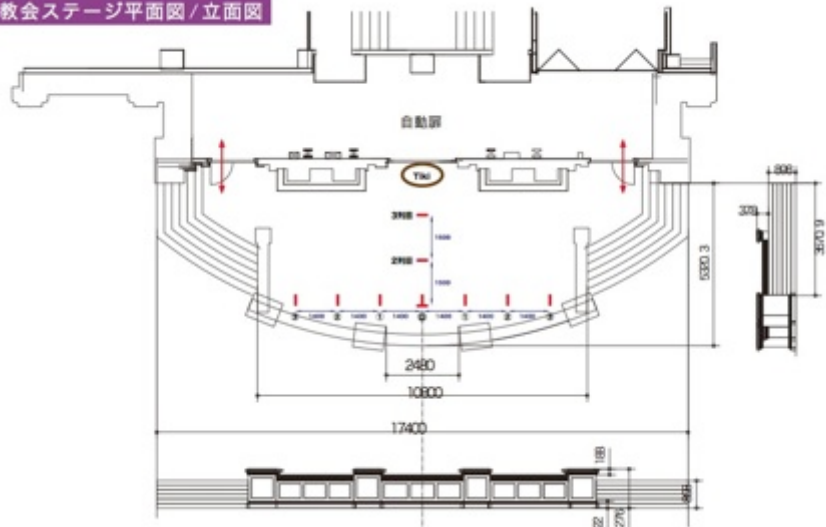

ステージスペック

教会ステージ

update:2013.01.22

- サイズ：
 W10,600 D5,600 H900
 ※場所：2F（屋内）
 ※楽屋：2、3F
 ※早替スペース有（ステージ裏）
 ※ステージ下利用可（1列目安）
 上手下手階段から降壇可

教会ステージ平面図 / 立面図

変更になる場合がございます。
 予めご了承ください。

パレットプラザステージ

- サイズ：
 W10,800
 D4,500
 H900
 ※場所：1F（屋外）
 ※楽屋：1F（屋外）
 ※早替スペース有（ステージ袖）
 ※ステージ下利用可（1列目安）
 上手下手階段から降壇可

[Plan A Back Panel]

変更になる場合がございます。
 予めご了承ください。

MEGAステージ

- サイズ：
 W9,000
 D4,500
 H600
 ※場所：1F（屋内）
 ※楽屋：3F
 ※早替スペース有（ステージ上手）
 ※ステージ下利用可（1列目安）
 上手下手階段から降壇可

※上記内容は実施予定です。都合により変更の可能性がございます。