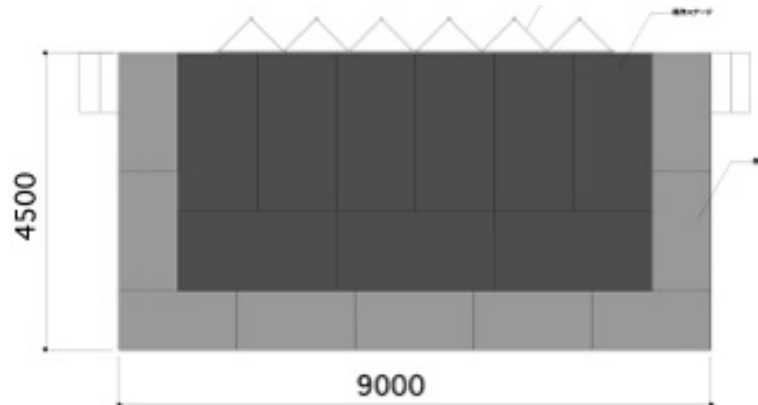

ステージスペック

教会ステージ

update:2013.01.22

- サイズ：
 W10,600 D5,600 H900
 ※場所：2F（屋内）
 ※楽屋：2、3F
 ※早替スペース有（ステージ裏）
 ※ステージ下利用可（1列目安）
 上手下手階段から降壇可

教会ステージ平面図 / 立面図

変更になる場合がございます。
 予めご了承ください。

パレットプラザステージ

- サイズ：
 W10,800
 D4,500
 H900
 ※場所：1F（屋外）
 ※楽屋：1F（屋外）
 ※早替スペース有（ステージ袖）
 ※ステージ下利用可（1列目安）
 上手下手階段から降壇可

[Plan A Back Panel]

変更になる場合がございます。
 予めご了承ください。

MEGAステージ

- サイズ：
 W9,000
 D4,500
 H600
 ※場所：1F（屋内）
 ※楽屋：3F
 ※早替スペース有（ステージ上手）
 ※ステージ下利用可（1列目安）
 上手下手階段から降壇可

※上記内容は実施予定です。都合により変更の可能性がございます。