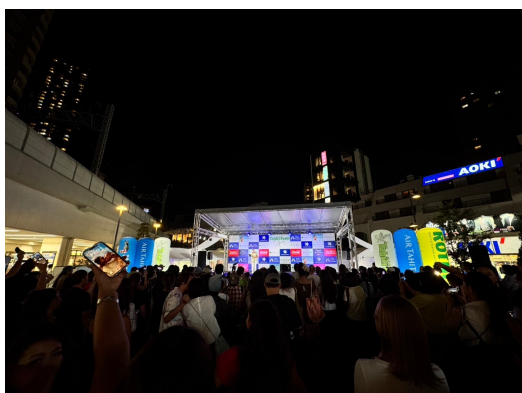

「Tahiti Festa」とは

「Tahiti Festa」は、南太平洋最後の楽園「タヒチ」をコンセプトにした日本でもっとも大規模なイベントです。どなたでも入場無料で1日中楽しめ、ダンスや歌、食材などを通して、タヒチをまるごと体感していただけます。より多くの日本人にタヒチのことを知っていただき、好きになってもらいたいという思いから、2008年から15年以上にわたって開催を続けてきました。初回からの延べ動員人数は200万人以上を記録し、世界最大級のタヒチの祭典へと発展しています。

タヒチとは？

タヒチは、南太平洋に位置するフランス領ポリネシア最大の島です。日本から直行便で約11時間の距離にあり、人気のリゾート地として知られています。タヒチの魅力は、なんととってもその美しい自然そして人です。タヒチの周囲には、エメラルドグリーンの海と白い砂浜が広がるビーチが数多くあります。また、島の奥地には、雄大な山々や豊かな自然が残されています。タヒチの文化もまた、魅力の一つです。タヒチアンダンスや音楽は、南国の情緒あふれる雰囲気を醸し出しています。また、タヒチ産の黒真珠やポリネシアンタトゥーなど、タヒチならではの伝統工芸品なども人気です。旧来、ヨーロッパからの旅行者にとってタヒチは未知の島でした。大航海時代以来、タヒチは多くの探検家たちの目的地となり、「オーストラリア開国の父」と呼ばれたキャプテン・クックはタヒチの自然や文化を航海記録に詳しく記し、フランス後期印象派の巨匠ポール・ゴーギャンはタヒチのエキゾチックな魅力を描きました。「Tahiti Festa」では、現在のタヒチの魅力を余すことなくお伝えしています。

ゲストステージ

Tahiti Festa2015以来の登場！現地プロダンスグループTAHITI ORA(タヒチオラ)2014年に開催されたタヒチ最大の祭典 Heiva i Tahitiにて総合優勝を果たし、圧倒的な実力を世界に見せつけた。さらに最優秀ダンスリーダー賞、最優秀植物製衣装賞を獲得したほか、女性・男性ソロダンサー部門でも上位入賞を飾るなど、高い評価を受けるダンスグループ。フランス10都市で公演し、総動員数25,000人と大成功を収め、その勢いは止まる事を知らない。斬新で美しい衣装に身を包んだ妖艶なヴァヒネ(女性ダンサー)、屈強なタネ(男性ダンサー)が独創的なタヒチの世界を表現する。Tahiti Festaには2015年以来の出演となり、迫力満点のステージをお楽しみいただきました！

ゲストステージ

タヒチNo.1の人気ヴォーカリスト「Teiva LC」と日本でのタヒチアンダンスの第一人者「Te Ra KYOKO」による特別ステージ、TeivaLCのライブステージでは国内ダンサーとのコラボレーションもお客様を大いに盛り上げました。

タヒチアンダンスステージ

「Tahiti Festa 2024」期間中は、こすぎコアパーク（武蔵小杉駅前広場）・グランツリー武蔵小杉の2つのステージで、国内外から約42組700名超のタヒチアンダンサーが出演し、迫力のパフォーマンスを披露しました。