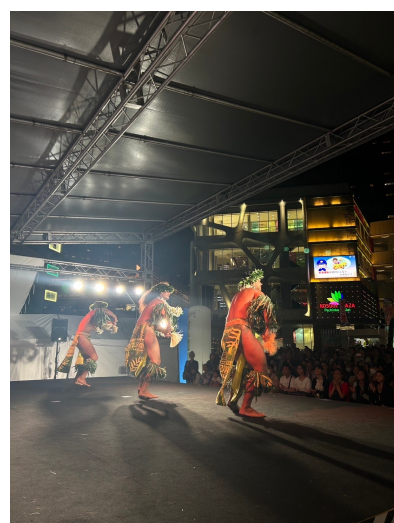

「Tahiti Festa」とは

「Tahiti Festa」は、南太平洋最後の楽園「タヒチ」をコンセプトにした日本でもっとも大規模なイベントです。どなたでも入場無料で1日中楽しめ、ダンスや歌、食材などを通して、タヒチをまるごと体感していただけます。より多くの日本人にタヒチのことを知っていただき、好きになってもらいたいという思いから、2008年から15年以上にわたって開催を続けてきました。初回からの延べ動員人数は200万人以上を記録し、世界最大級のタヒチの祭典へと発展しています。

タヒチとは？

タヒチは、南太平洋に位置するフランス領ポリネシア最大の島です。日本から直行便で約11時間の距離にあり、人気のリゾート地として知られています。タヒチの魅力は、なんととってもその美しい自然そして人です。タヒチの周囲には、エメラルドグリーンの海と白い砂浜が広がるビーチが数多くあります。また、島の奥地には、雄大な山々や豊かな自然が残されています。タヒチの文化もまた、魅力の一つです。タヒチアンダンスや音楽は、南国の情緒あふれる雰囲気を醸し出しています。また、タヒチ産の黒真珠やポリネシアンタトゥーなど、タヒチならではの伝統工芸品なども人気です。旧来、ヨーロッパからの旅行者にとってタヒチは未知の島でした。大航海時代以来、タヒチは多くの探検家たちの目的地となり、「オーストラリア開国の父」と呼ばれたキャプテン・クックはタヒチの自然や文化を航海記録に詳しく記し、フランス後期印象派の巨匠ポール・ゴーギャンはタヒチのエキゾチックな魅力を描きました。「Tahiti Festa」では、現在のタヒチの魅力を余すことなくお伝えしています。

ゲストステージ

Tahiti Festa2015以来の登場！現地プロダンスグループTAHITI ORA(タヒチオラ)2014年に開催されたタヒチ最大の祭典 Heiva i Tahitiにて総合優勝を果たし、圧倒的な実力を世界に見せつけた。さらに最優秀ダンスリーダー賞、最優秀植物製衣装賞を獲得したほか、女性・男性ソロダンサー部門でも上位入賞を飾るなど、高い評価を受けるダンスグループ。フランス10都市で公演し、総動員数25,000人と大成功を収め、その勢いは止まる事を知らない。斬新で美しい衣装に身を包んだ妖艶なヴァヒネ(女性ダンサー)、屈強なタネ(男性ダンサー)が独創的なタヒチの世界を表現する。Tahiti Festaには2015年以来の出演となり、迫力満点のステージをお楽しみいただきました！

ゲストステージ

タヒチNo.1の人気ヴォーカリスト「Teiva LC」と日本でのタヒチアンダンスの第一人者「Te Ra KYOKO」による特別ステージ、TeivaLCのライブステージでは国内ダンサーとのコラボレーションもお客様を大いに盛り上げました。

タヒチアンダンスステージ

「Tahiti Festa 2024」期間中は、こすぎコアパーク（武蔵小杉駅前広場）・グランツリー武蔵小杉の2つのステージで、国内外から約42組700名超のタヒチアンダンサーが出演し、迫力のパフォーマンスを披露しました。